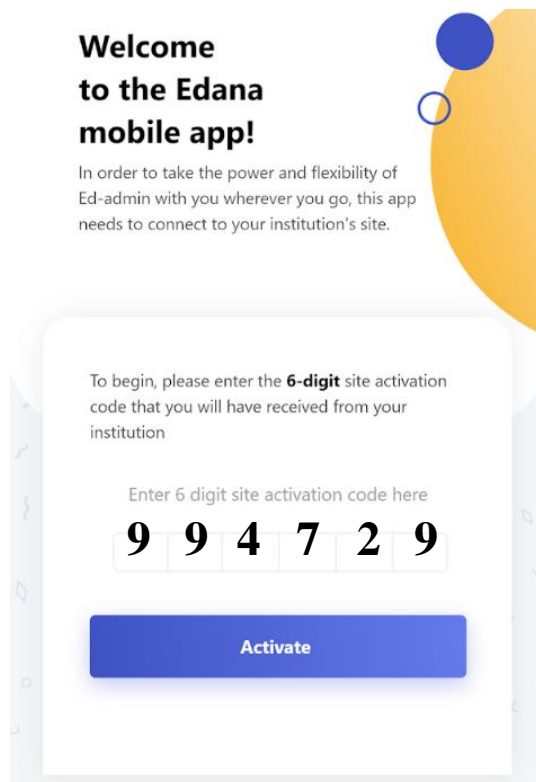

MIDSTREAM RIDGE OUERPORTAAL TOEPASSING (PARENT PORTAL APP)

U kan nou die **Parent Portal APP** na jou slimfoon aflaai, wat jou in staat sal stel om toegang tot dieselfde funksionaliteit van die Parent Portal as die web te kry. Met hierdie toepassing kan jy jou persoonlike en kommunikasie-besonderhede opdateer, met jou kind (ers) se onderwysers kommunikeer asook die skool se kalender en jou kind(ers) se aktiwiteite sien.

STAP 1: Om die toepassing te gebruik, soek eenvoudig vir "EDANA" in die Google- of Apple-winkels en soek vir die **EDANA PARENT PORTAL**:

STAP 2: Sodra dit afgelaai is, sal jy vir 'n 6-syfer aktiveringskode gevra word. Midstream Ridge is **994729**. Klik nou op **ACTIVATE**.